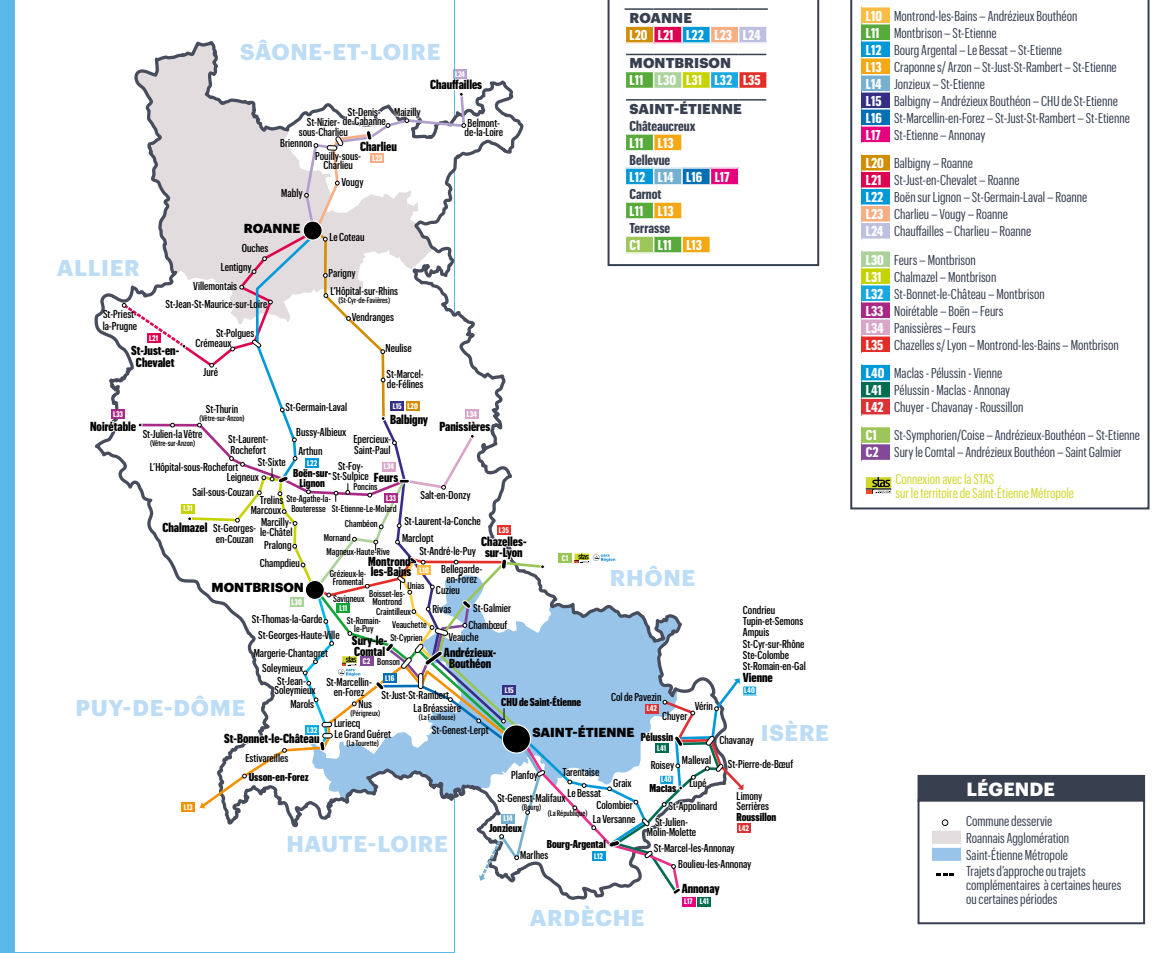

CALENDRIERS DES PÉRIODES

Les jours de circulation des services sont abrégés comme suit :
L : lundi* / **M** : mardi* / **Me** : mercredi* / **J** : jeudi* / **V** : vendredi* / **S** : samedi* / **DF** : dimanche et fêtes
* sauf jours de fête

Vacances scolaires
Toussaint : du lundi 24/10/2022 au vendredi 04/11/2022 inclus
Noël : du lundi 19/12/2022 au vendredi 30/12/2022 inclus
Hiver : du lundi 06/02/2023 au vendredi 17/02/2023 inclus
Printemps : du mardi 11/04/2023 au vendredi 21/04/2023 inclus
Ascension : Vendredi 19/05/2023
Été : du lundi 21/08/2023 au vendredi 25/08/2023 inclus

Vacances d'été cars Région
Du lundi 10/07/2023 au vendredi 18/08/2023

TARIFICATION

Ticket / **2€**
Carnet 10 tickets / **18€**
Abonnement mensuel / **40€**
Abonnement annuel / **400€**

1. **Nouveau!**
2. De nombreuses réductions possibles
   - Une tarification complémentaire STAS + Cars Région à prix attractifs,
   - Des facilités d'achat (vente en ligne ou par simple envoi SMS) et de paiement (prélèvement mensuel)
   - Votre ticket par SMS : Envoyez le numéro de la ligne cars Région (exemple : L11) par SMS au 93142

Renseignement - accessibilité : www.auvergnhonealpes.fr
rubrique «Services transport»

Recevez des informations sur votre ligne par SMS
Pour vous inscrire : www.autocarsplanche.net

CAR + VÉLO

Les lignes L23 et L24 vous permettent d'emporter votre vélo à bord durant votre trajet !

TRANSPORT À LA DEMANDE
Course déclenchée qu'en cas de réservation au 04 26 47 64 37.
Réservations disponibles du lundi au vendredi de 8h à 18h et jusqu'à la veille de la course avant 15h.
Le vendredi avant 15h pour réserver les samedis, dimanches et lundis.

OURA
Vous pouvez prendre connaissance de toutes les correspondances de cette ligne avec les autres liaisons cars Région ou d'autres réseaux sur www.oura.com

Renseignements horaires
www.auvergnhonealpes.fr rubrique «Services transport»

Renseignements techniques
Remplir le formulaire disponible sur www.auvergnhonealpes.fr rubrique «Services transport»

Transporteur
KEOLIS AUTOCARS PLANCHE / CARS MICHEL
Rue des Guérins
42120 LE COTEAU
04 77 69 32 80
www.autocarsplanche.net

Ne circule pas le 1er mai
Ne prend pas en charge les objets volumineux