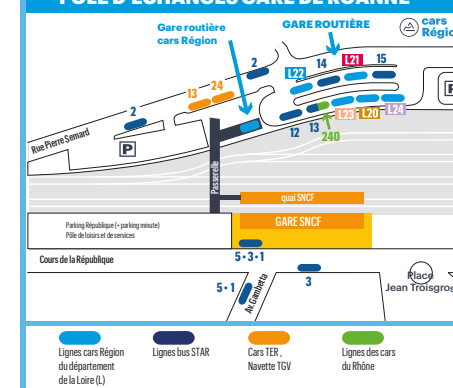

PRENDRE LE CAR À ROANNE

PÔLE D'ÉCHANGES GARE DE ROANNE

TRANSPORT À LA DEMANDE

Réservation
Les courses en TAD ne sont déclenchées qu'en cas de réservation. Les réservations se font par téléphone au 04 26 47 64 37. Réservations disponibles du lundi au vendredi de 8h à 18h et jusqu'à la veille de la course avant 15h. Le vendredi avant 15h pour réserver les samedis, dimanches et lundis.

Ponctualité et itinéraires

Comme pour l'ensemble du réseau Cars Région, les clients doivent se présenter au point d'arrêt au minimum 5 minutes avant l'horaire prévu. Les arrêts non réservés ne sont pas desservis. Il est possible que la desserte de l'arrêt d'arrivée s'effectue plus tôt que celle prévue à la réservation

Tarifification et accès au service

Les tarifs sont identiques à ceux des lignes régulières Cars Région. Les abonnements scolaires ne sont pas acceptés sur les TAD. Les usagers n'étant pas en mesure de présenter un abonnement, un titre 10 voyages ou de régler un titre unitaire pourront se voir refuser l'accès.

CALENDRIERS DES PÉRIODES

Les jours de circulation des services sont abrégés comme suit :
L : lundi* / **M** : mardi* / **Me** : mercredi* / **J** : jeudi* / **V** : vendredi* / **S** : samedi* / **DF** : dimanche et fêtes
* sauf jours de fête

Vacances scolaires
Toussaint : du lundi 24/10/2022 au vendredi 04/11/2022 inclus
Noël : du lundi 19/12/2022 au vendredi 30/12/2022 inclus
Hiver : du lundi 06/02/2023 au vendredi 17/02/2023 inclus
Printemps : du mardi 11/04/2023 au vendredi 21/04/2023 inclus
Ascension : Vendredi 19/05/2023
Été : du lundi 21/08/2023 au vendredi 25/08/2023 inclus

Vacances d'été cars Région
Du lundi 10/07/2023 au vendredi 18/08/2023

TARIFICATION

Ticket / **2€**
Carnet 10 tickets / **18€**
Abonnement mensuel / **40€**
Abonnement annuel / **400€**

Nouveau!
• De nombreuses réductions possibles
• Une tarification complémentaire STAS + Cars Région à prix attractifs,
• Des facilités d'achat (vente en ligne ou par simple envoi SMS) et de paiement (prélèvement mensuel)
• Votre ticket par SMS : Envoyez le numéro de la ligne cars Région (exemple : L11) par SMS au 93142

Renseignement - accessibilité : www.auvergnheronealpes.fr rubrique «Services transport»

Recevez des informations sur votre ligne par SMS
Pour vous inscrire : www.autocarsplanche.net

CAR + VELO
Les lignes L23 et L24 vous permettent d'emporter votre vélo à bord durant votre trajet!
Renseignement - réservation : www.autocarsplanche.net/emenez-votre-velo/
Plus d'informations sur les courses et les arrêts concernés par ce service