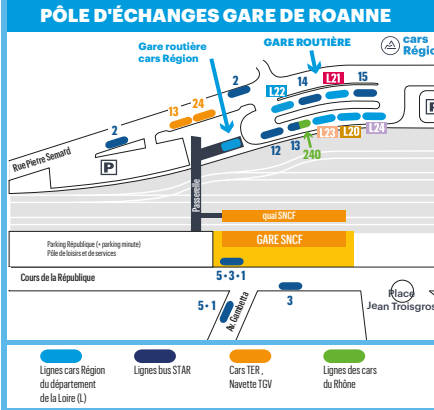

PRENDRE LE CAR À ROANNE

CAR + VELO : EMPORTEZ VOTRE VELO A BORD

Réservez une place pour votre vélo !
 • Les lignes L23 et L24 vous permettent d'emporter votre vélo à bord durant votre trajet
 • Des places sont disponibles sur les racks à vélo à l'arrière des cars et en soute
 • Service gratuit de transport de vélo
 • Réservation obligatoire en ligne