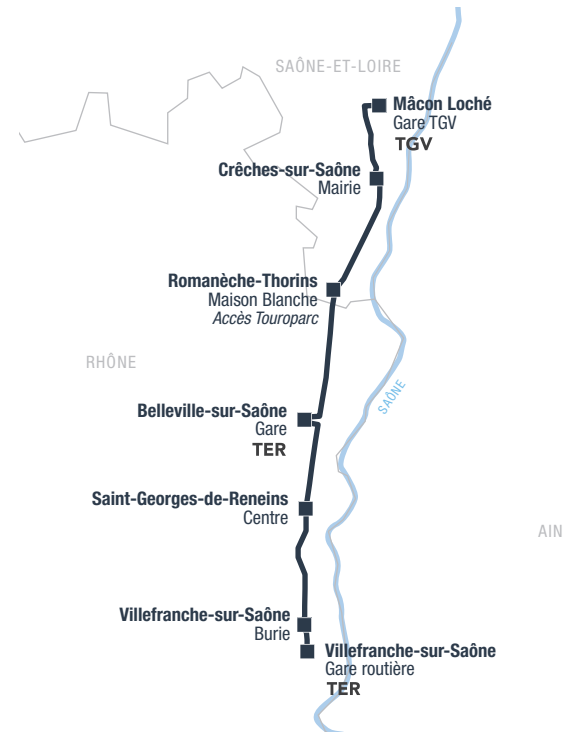

25 | VILLEFRANCHE-SUR-SAÔNE ► MÂCON LOCHÉ TGV

N'oubliez pas de vous reporter aux renvois ci-dessous

*sauf jours fériés (JF)	Lun à Ven*	Tous les jours	Tous les jours	Tous les jours	Sam et Dim	Lun à Ven*	Tous les jours
VILLEFRANCHE-SUR-SAÔNE Gare routière	05.25	07.25	09.30	13.30	17.25	18.25	19.35
VILLEFRANCHE-SUR-SAÔNE Burie	05.30	07.30	09.35	13.35	17.32	18.32	19.40
SAINT-GEORGES-DE-RENEINS Centre	05.38	07.36	09.43	13.43	17.42	18.42	19.48
BELLEVILLE-SUR-SAÔNE Gare	05.45	07.46	09.51	13.51	17.51	18.51	19.56
ROMANÈCHE-THORINS Maison Blanche**	05.53	07.53	09.58	13.58	17.58	18.58	20.05
CRÊCHES-SUR-SAÔNE Mairie	06.01	08.06	10.11	14.11	18.11	19.11	20.11
MÂCON LOCHÉ TGV	06.10	08.15	10.20	14.20	18.20	19.20	20.20
CORRESPONDANCES (horaires donnés à titre indicatif, information auprès de la SNCF)							
TGV Départ de MÂCON LOCHÉ TGV à destination de PARIS	06.31	08.32	10.33 10.37	14.34	18.38	19.35	20.34

** Accès Touroparc.

TGV Réservation obligatoire auprès de la SNCF

► **AUTOCARS PLANCHE**
69 rue du Champ du Garet
B.P. 80157 – Amas
69655 Villefranche-sur-Saône Cedex
www.autocarsplanche.com

POINTS DE VENTE
- À bord des autocars.
- Auprès de tous les points de vente SNCF, dont les gares de Mâcon Loché TGV, Belleville-sur-Saône et Villefranche-sur-Saône.

► **POUR EN SAVOIR PLUS :**
Auprès de votre transporteur : Autocars Planche 04 74 09 30 00
Auprès de la SNCF : Allo TER : 0969 32 21 41 (appel non surtaxé)
www.auvergnerhonealpes.fr/cars