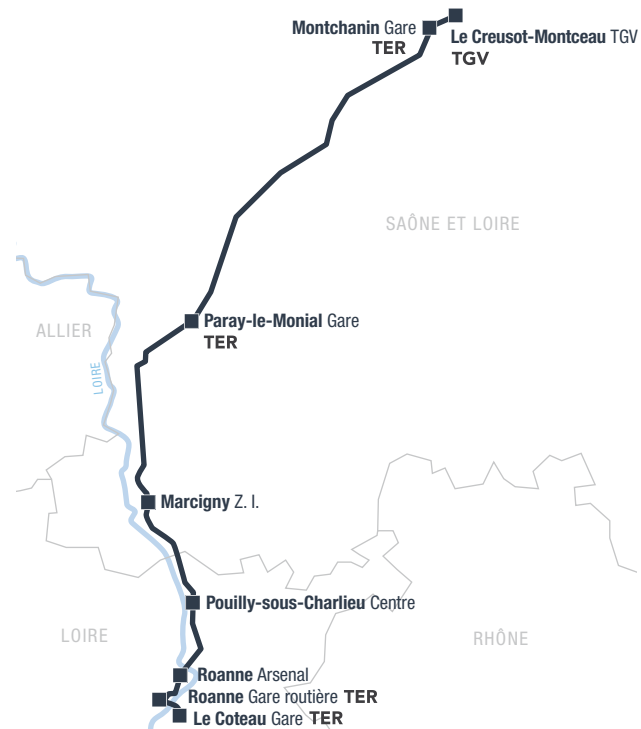

HIVER

HORAIRES DU 11 DÉCEMBRE 2016 AU 1^{ER} JUILLET 2017

LES CARS DE LA RÉGION AUVERGNE-RHÔNE-ALPES

mouvement graphique - Océf photo - Barylluzant

région **BOURGOGNE
FRANCHE-COMTE**

La Région
Auvergne-Rhône-Alpes

13 | LE COTEAU ► ROANNE ► LE CREUSOT TGV

N'oubliez pas de vous reporter aux renvois ci-dessous

sauf jours fériés (JF)	Lun 1	Lun à Ven	Tous les jours	Tous les jours	Mar à Ven*	Tous les jours	Ven et Dim* 2 3	Sam	Tous les jours sauf Sam
LE COTEAU Gare	04.10	04.33	06.30	08.19	12.14	16.15	16.30	18.50	
ROANNE Gare routière	04.30	04.53	06.50	08.39	12.39	16.40	16.55	19.15	19.36
ROANNE Arsenal	04.37	05.01	06.58	08.47	12.48	16.49	17.02	19.23	19.44
POUILLY-SOUS-CHARLIEU Centre	04.47	05.13	07.10	08.59	13.00	17.01		19.35	19.56
MARCIGNY ZI	05.04	05.31	07.28	09.17	13.18	17.19		19.53	20.14
PARAY-LE-MONIAL Gare	05.24	05.51	07.51	09.40	13.41	17.42		20.15	20.36
MONTCHANIN Gare	06.07	06.34	08.37	10.26	14.27	18.28		21.01	21.20
LE CREUSOT MONTCEAU TGV	06.12	06.39	08.42	10.31	14.32	18.33	18.30	21.06	21.25
CORRESPONDANCES (horaires donnés à titre indicatif, information auprès de la SNCF)									
TGV à destination de Paris Départ de LE CREUSOT TGV	06.22	06.52	08.54	10.46 / 10.57	14.45	18.46	18.46	21.16	21.46 / 21.50